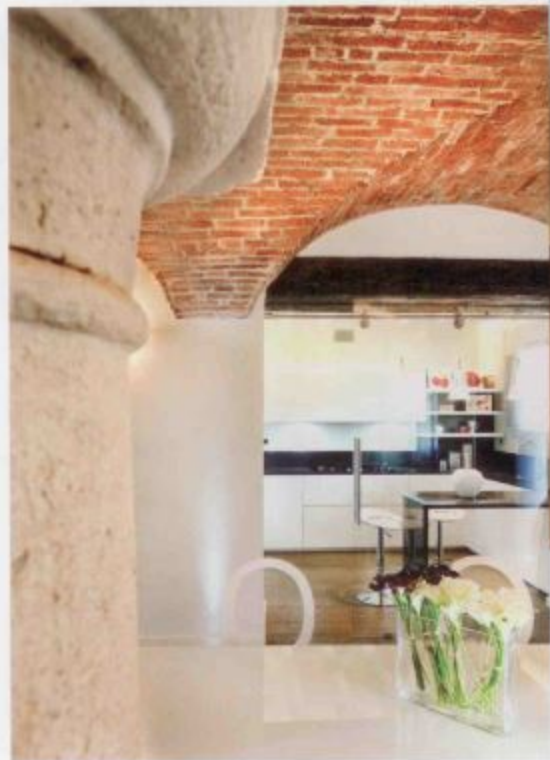

*Racconto* FRANCESCA RENICA

*Fotografie* ANDREA RINALDI

## QUESTIONE DI CARATTERE

*Alle porte della città, un cascinale rivive in un recupero originale e rispettoso*

Incontrare un carattere forte e cercare una sintonia: non è facile. Andare d'accordo, costruire un'intesa, prendere le misure con le reciproche abitudini: serve rispetto, voglia di conoscersi e di scoprirsi a vicenda. Come all'inizio di una storia d'amore, occorre camminare in punta di piedi e guardarsi negli occhi, abbassare le difese e le corazze che il tempo ci ha messo sulle spalle. Allo stesso modo, entrare in una casa impregnata di storia come questa non dev'essere stata una scelta fatta a cuor leggero. Questi muri, le volte in mattoni del soffitto, le colonne; qui tutto parla di secoli di passi, di echi, di voci che rimbombano. Questo antico cascinale alle porte della città emana un carattere e una suggestione molto decisi. Oggi trasformato in un complesso abitativo, è composto da due corpi centrali immersi in un parco di ulivi secolari. Un contesto unico e ricercato, in cui è stato perfettamente conservato il sapore rustico originale. Lo Studio Moltrasio Arredo ha curato la progettazione dell'appartamento protagonista di questo servizio, muovendosi con cautela e sensibilità.